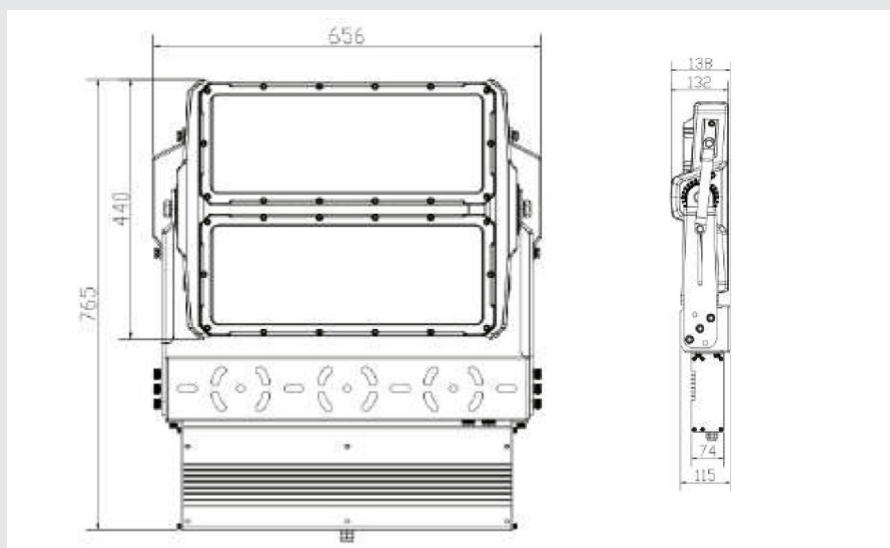

Produktskizzen