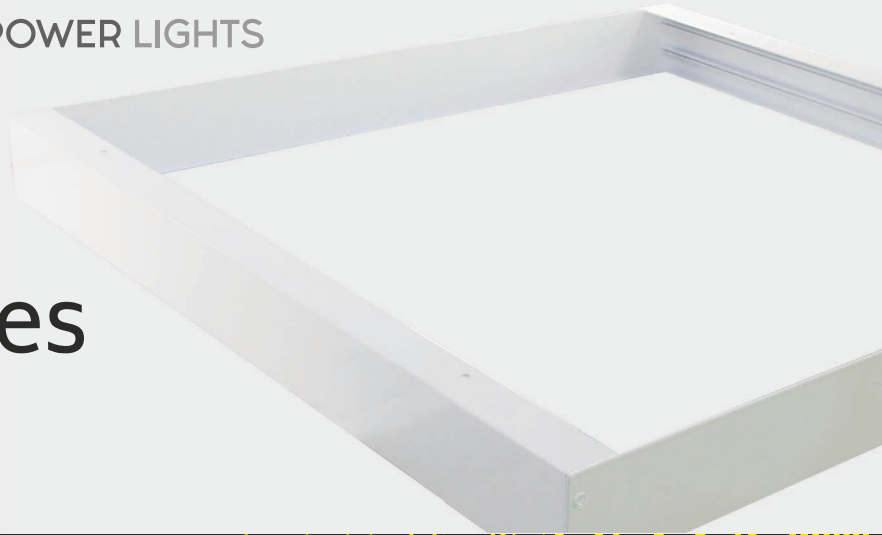

NX POWER LIGHTS

LED Panel Series

AUFBAURAHMEN

LED Panel Aufbaurahmen

- Hochwertiges Aluminiumprofil
- Zeitloses Design
- Weiß, pulverbeschichtet
- Für den Deckenaufbau
- Geringe Anbauhöhe von 50 mm
- Für alle NX LED Panel 620 x 620
- Inklusive Montagematerial
- Schraubenköpfe weiß

Art.-Nr.	NX-PL-FRAME-620x620-A
EAN	4260500910087
Rahmenfarbe	weiß
Abmessung	620 x 620 x 50 mm
Gewicht	0,85 kg

Produktskizzen