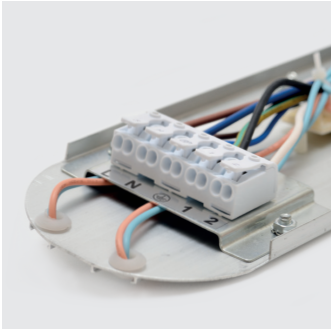

 **Geprüft**
für höchste Sicherheit

 **Umweltfreundlich**
RoHS- und WEEE-konform

- Glasfaserverstärktes Polyester-Gehäuse mit Silikondichtung
- PC Abdeckung
- Hohe Leuchteneffizienz von 120 lm/W
- Sehr schnelle und einfache Installation
- 2 variable Befestigungspunkte, inkl. Edelstahlklammern und Edelstahlbügel
- Verschlussklammern aus Edelstahl
- Geringe Schmutzempfindlichkeit und einfache Reinigung
- Ideal für feuchte, nasse, kalte und staubige Räume
- Variable Kabeleinführung, inkl. 2 Verschlussstopfen und zwei IP67 Verbinder
- Durchgangsverdrahtung 5 x 1,5 mm² - Silikon 90 °C

Treiberdaten

Treiber	ENEC-zertifiziert
Schutzklasse	Schutzklasse 2

NX POWER LIGHTS

LED FEUCHTRAUMLEUCHTEN

INDUSTRIEBELEUCHTUNG

Produktvarianten und -spezifikationen

A+

A